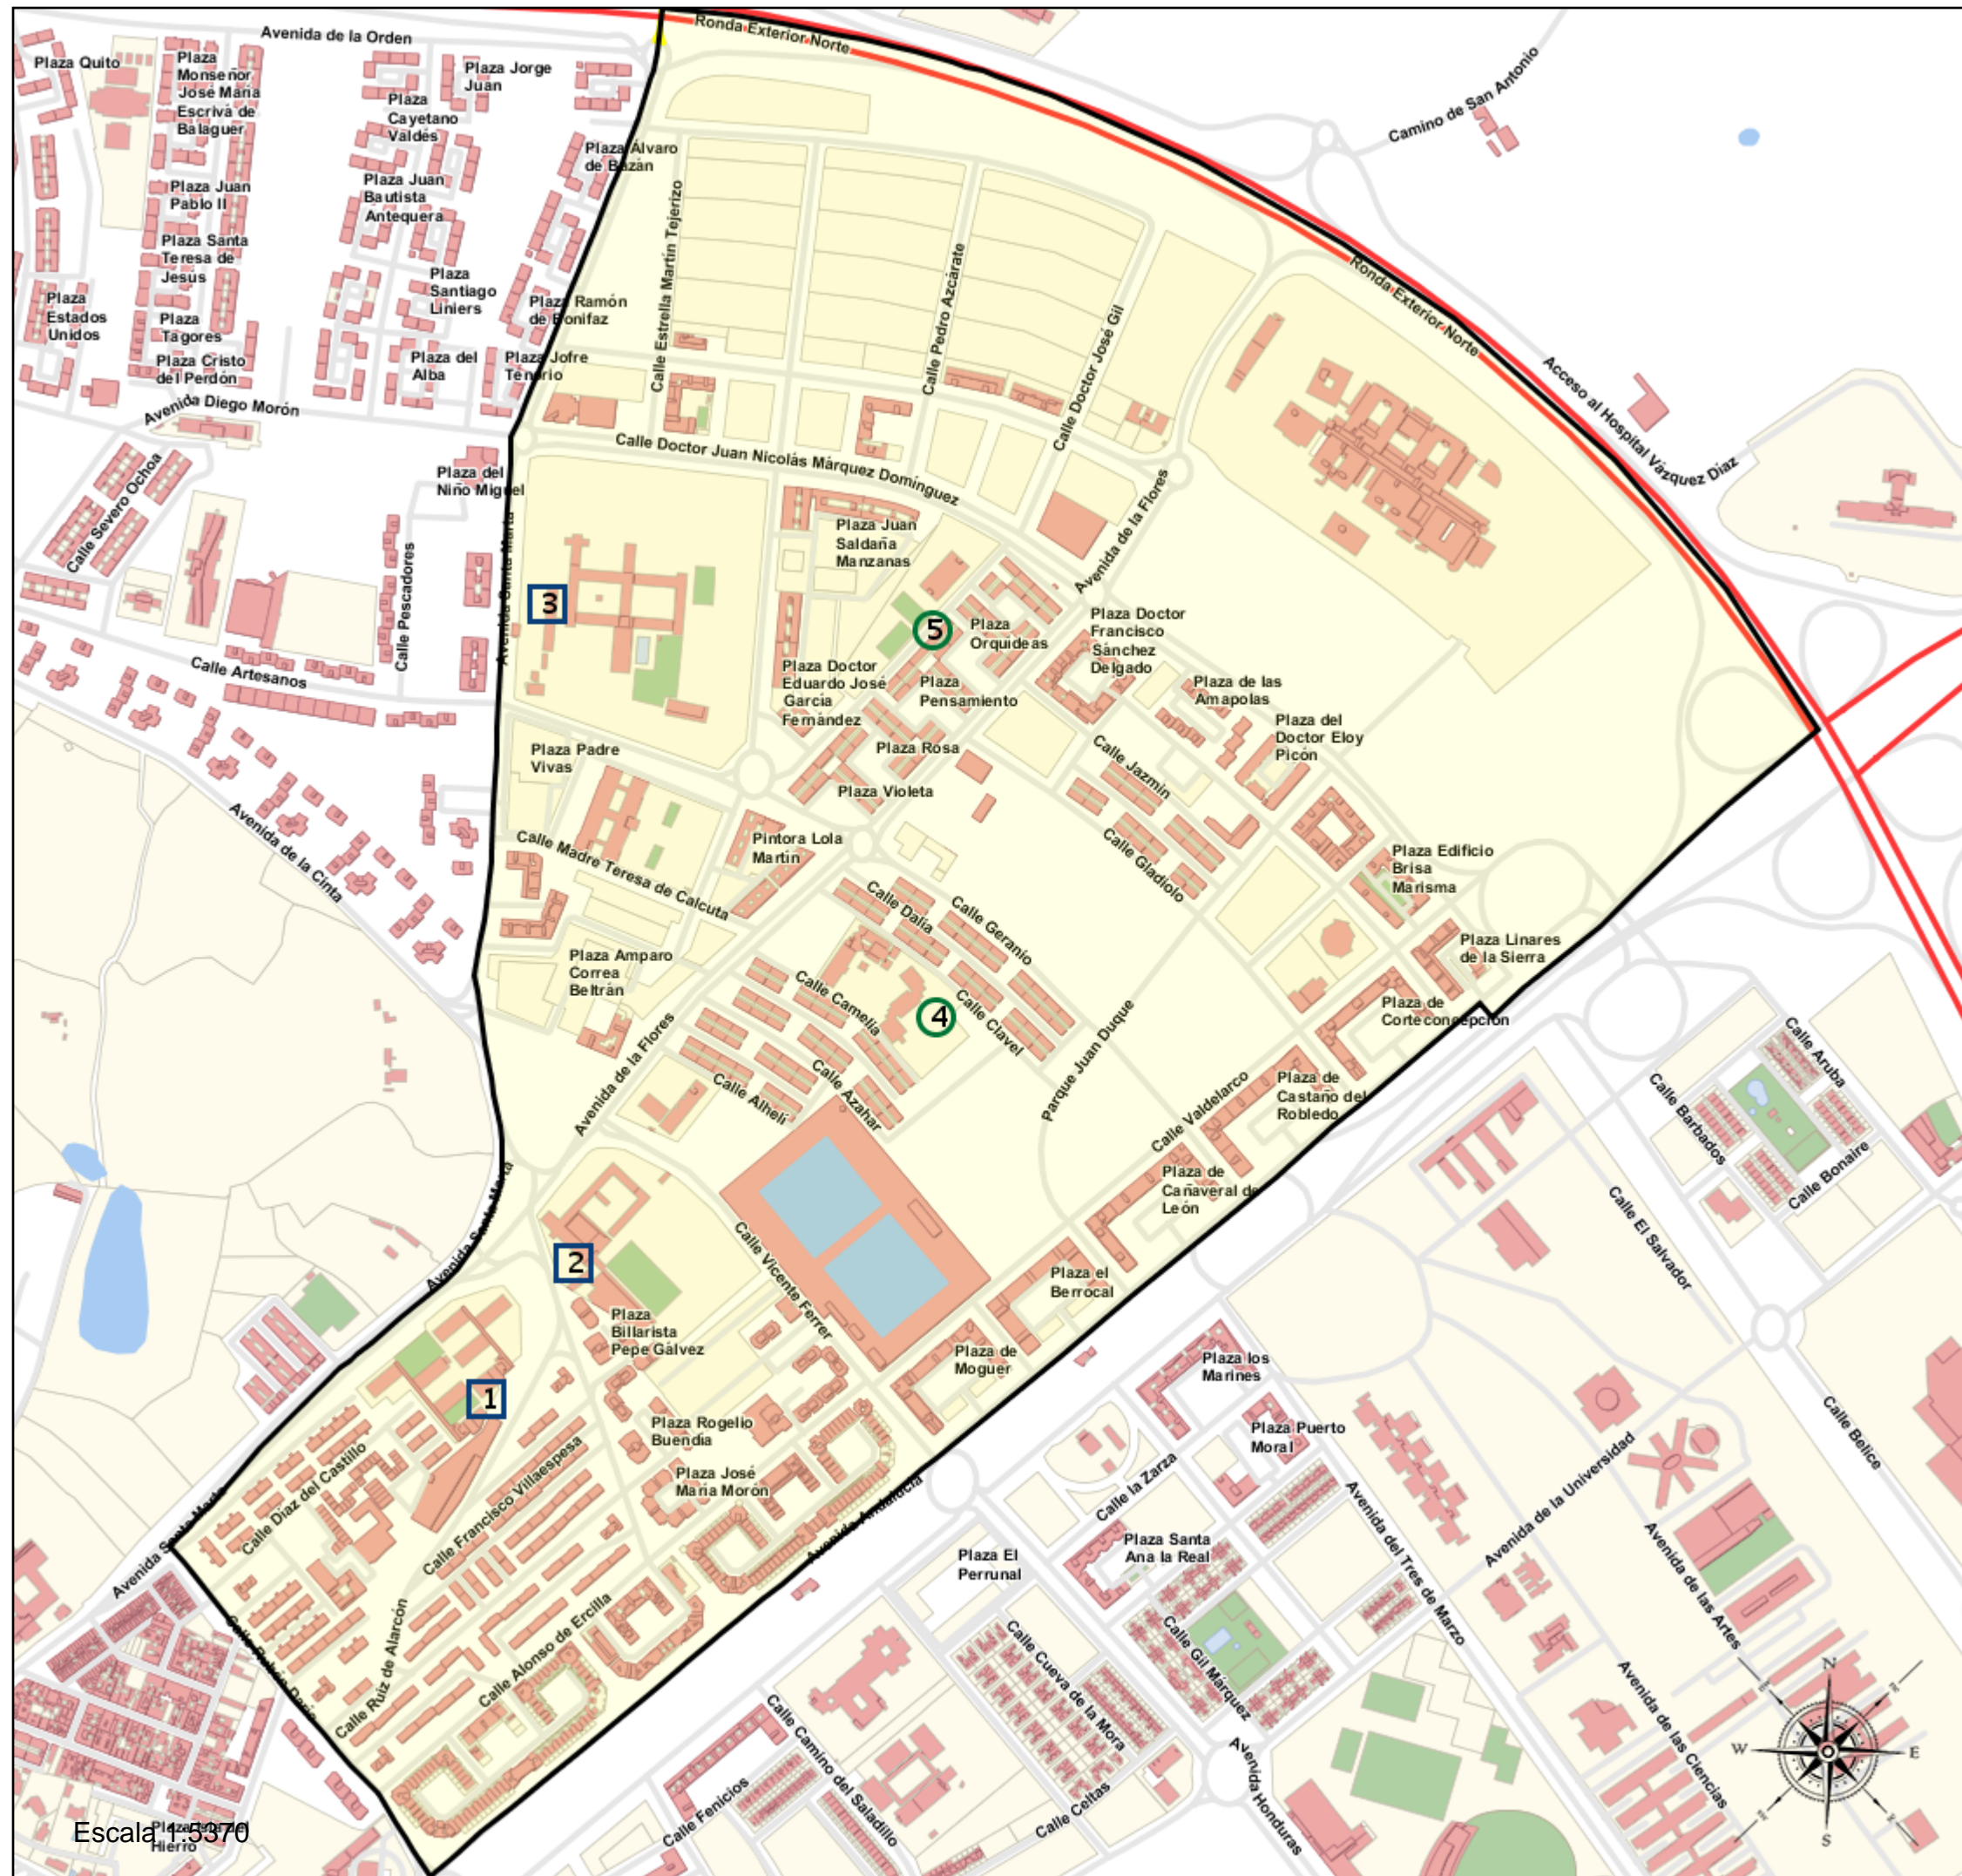

Área de influencia escolar Huelva

Zona Inf. y Prim. 06 (Segundo Cic. Infantil/Primaria)

- (1) 21001521 - C.D.P. La Hispanidad
- (2) 21001570 - C.D.P. Cristo Sacerdote
- (3) 21001971 - C.D.P. Sagrado Corazón de Jesús
- (4) 21003517 - C.E.I.P. Andalucía
- (5) 21003724 - C.E.I.P. Onuba

Leyenda

- Centros públicos
- Centros concertados

Escala 1:5370