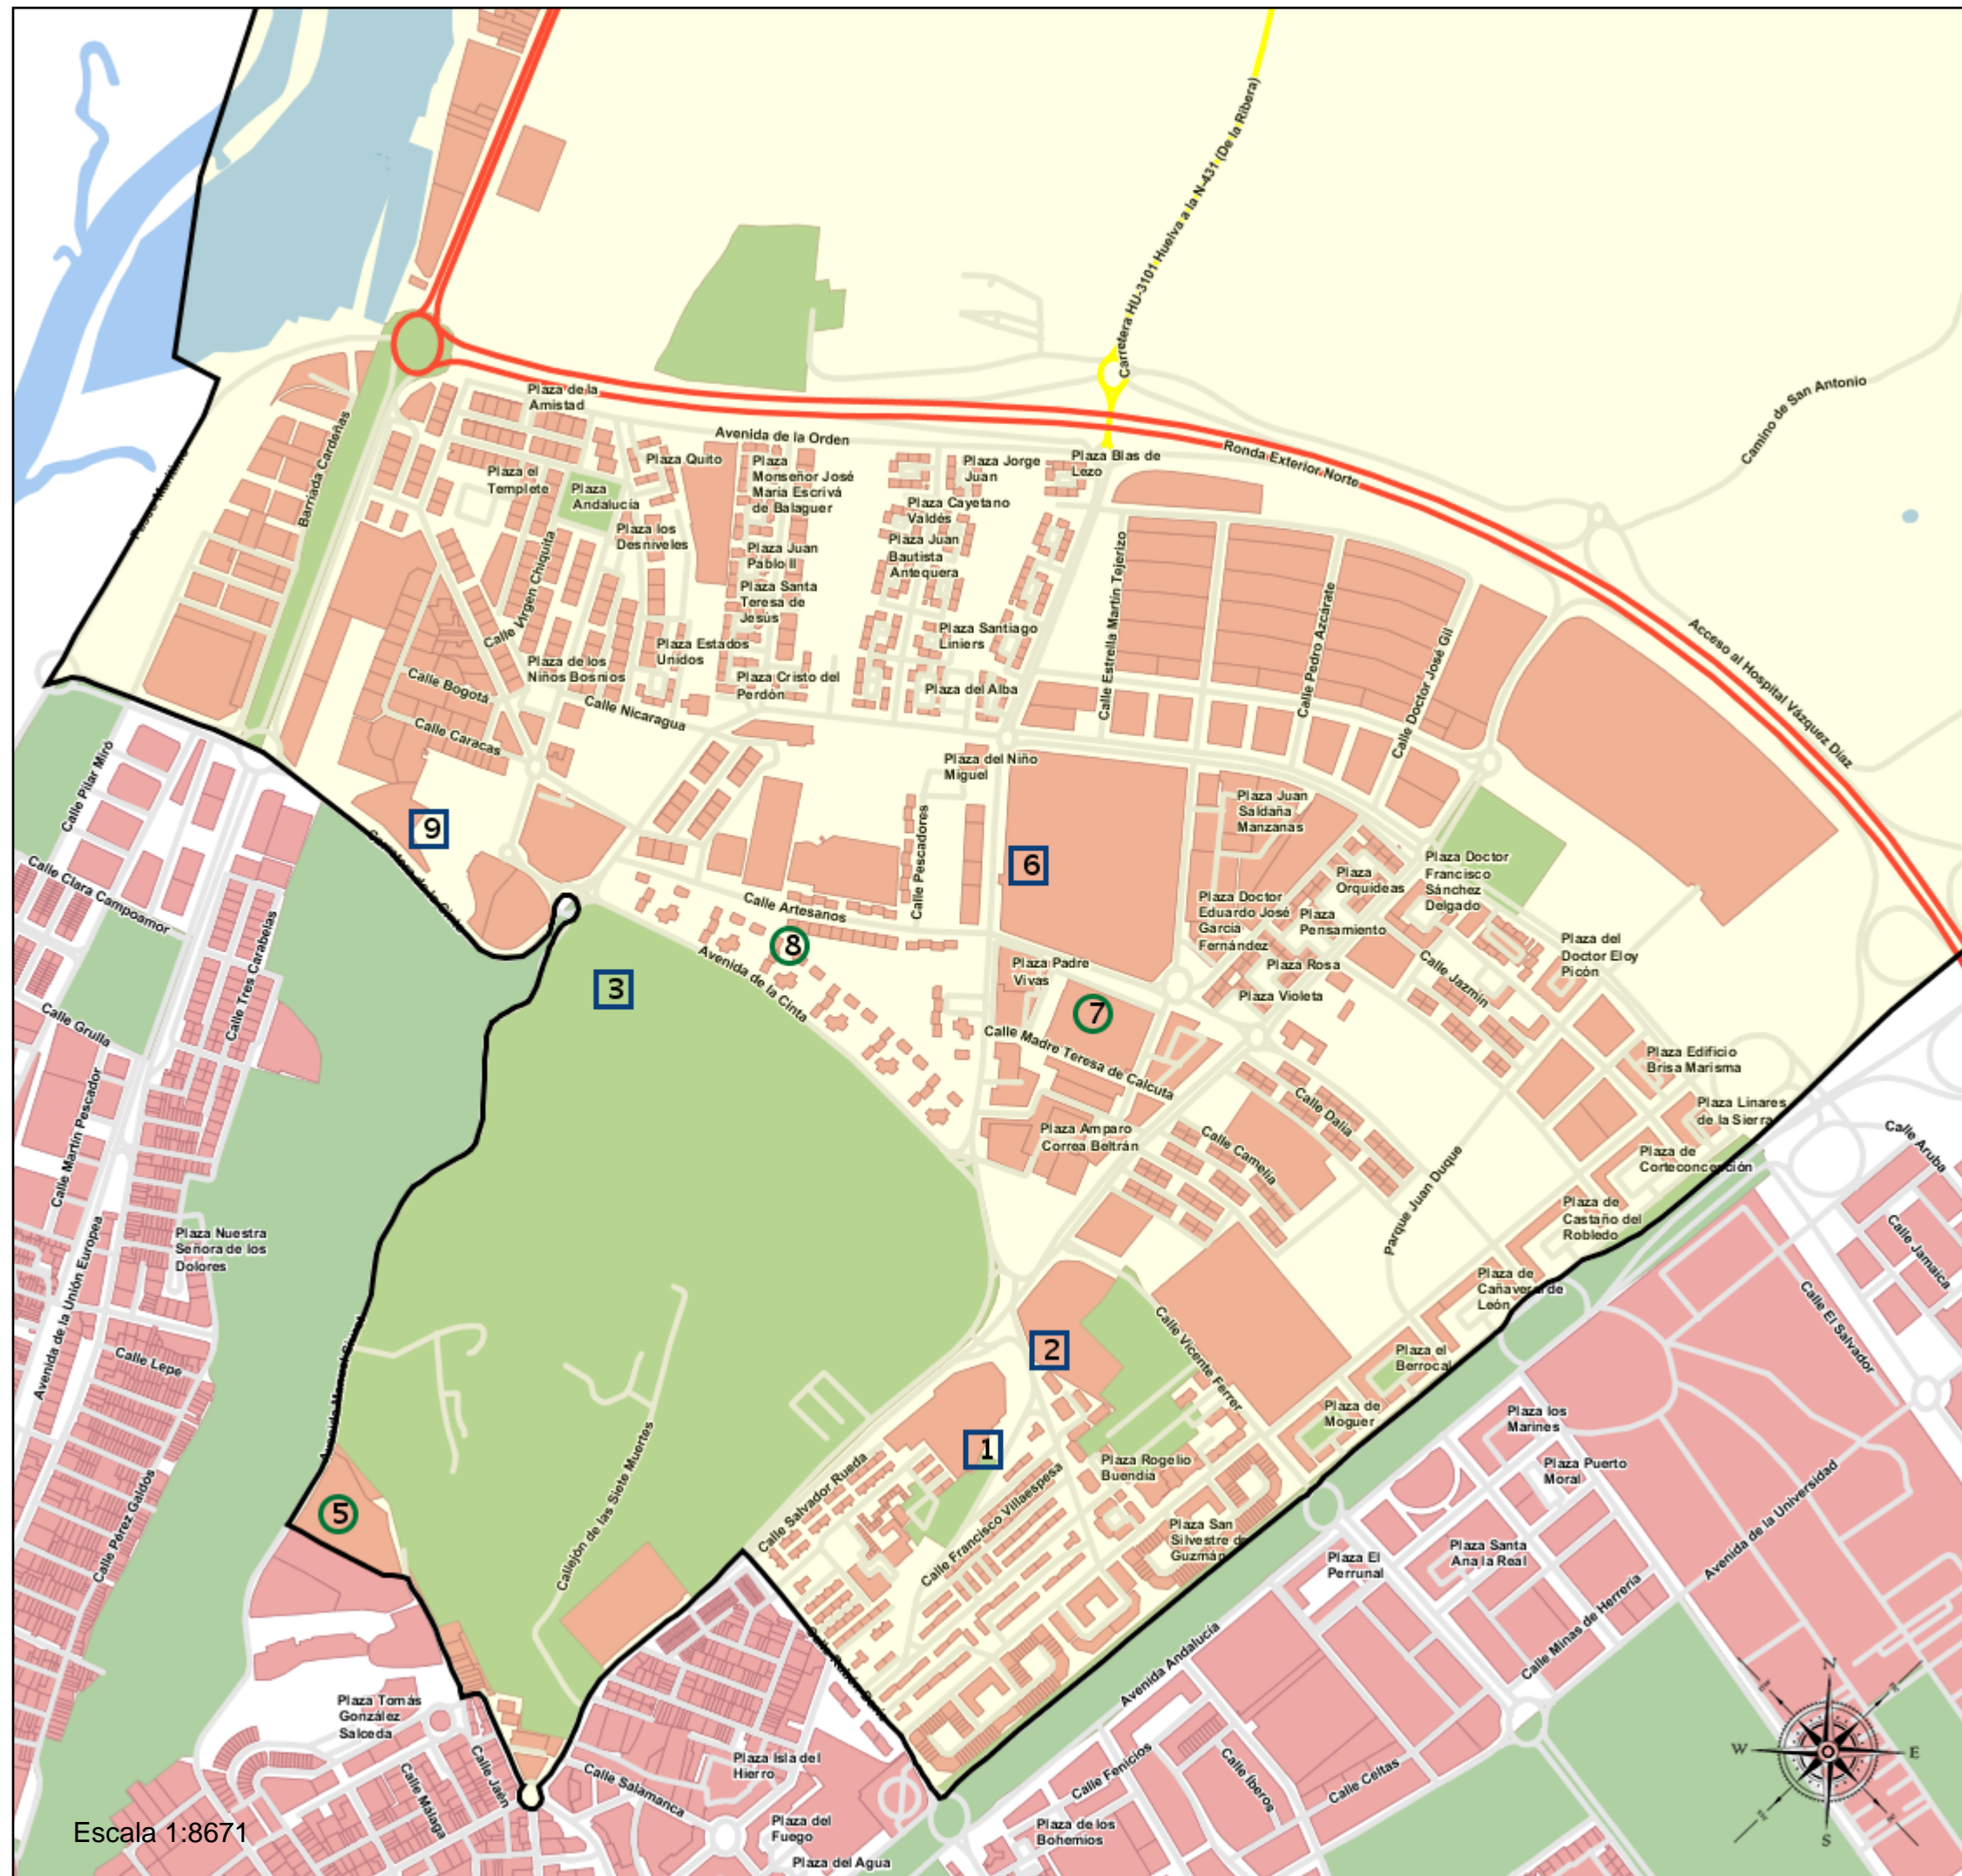

Área de influencia escolar Huelva

Zona ESO 01 (Secundaria)

- (1) 21001521 - C.D.P. La Hispanidad
- (2) 21001570 - C.D.P. Cristo Sacerdote
- (3) 21001636 - C.D.P. Montessori
- (4) 21001648 - C.D.P. Ciudad de los Niños
- (5) 21001922 - I.E.S. Pintor Pedro Gómez
- (6) 21001971 - C.D.P. Sagrado Corazón de Jesús
- (7) 21002011 - I.E.S. La Marisma
- (8) 21003301 - I.E.S. La Orden
- (9) 21700472 - C.D.P. Virgen de Belén

Legenda

- Centros públicos
- Centros concertados

Escala 1:8671